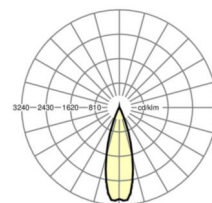

параметры

номер заказа	19440006060
код EAN	4020863407071
номер таможенного тарифа	94051190
Знак прохождения контроля	IP 20, класс защиты I, ENEC10 VDE, F, HACCP DIN10500/Food/IFS-пригодность для применения/BRC, Indoor, CE
Степень ударопрочности IK	IK03 (-20°C bis 25°C)
Температура окружения	ta -20°C в 25°C
Особые свойства	Готовность к IoT «Ready for IoT»
Гарантийный срок	5 лет
Государственные программы поддержки	BEG - государственные субсидии для энергосберегающих зданий (действительна только для Германии)

электротехника

Балласт	Электронный драйвер DALI2 (1 штука)
Мощность системы	68W
сетевое напряжение	230V/50Hz
класс энергосбережения/Источник света	C

Оптика

Оснастка	LED, цветопередача/оттенок света CRI ≥ 80 / 4000K
Допуск для координаты цветности (MacAdam)	3SDCM
Фотобиологическая безопасность (светильник)	RG1
Номинальный световой поток	11555lm
Срок службы LED	50000h L80/B10 (Tq 25°C)
светоотдача светильников	169lm/W
Угол излучения	30° (C0) / 30° (C90)
UGR поп./вдоль	14.1 / 13.0

DEEP-LINK

<https://www.regiolux.de/ru/article/19440006060>

Ссылка	LED 12000lm 840
ηLB	100 %
Φ ↓↑	99 % / 1 %
UGR поп./вдоль	14.1 / 13.0