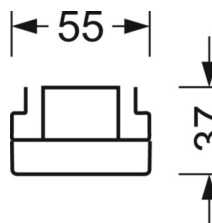

Лампо- и прибородержатели - Individual.Lens.Optic - прямой очень узко направленный свет - без видимых стыков

Ламподержатель из оцинкованного стального профиля, поверхность покрыта лаком на полиэфирной смоле. Крепление без инструментов с нажимными затворами, встроенными в конструкцию, обеспечивают защиту от кражи и взлома. Цвет корпуса белый стандартный для электротехники RAL 9016; Прямой очень узко направленный свет для подсветки стеллажей, распространяющийся через линзу «Individual.Lens.Optic» из пластика ПММА. Оптика отдельных линз делает сборку и установку предельно удобными, плоскость легко чистится. Тройные ряды из отдельных линз и лампо-/прибородержатели, идеально согласованные между собой, обеспечивают цельный вид без стыков и неравномерностей. Подключение к электросети через штатную 5-полюсную штекерную деталь для быстрой сборки, со свободным выбором фаз. Встроенный механизм для правильной сборки для быстрого контакта. Сменные блоки, позволяющие легко модернизировать освещение, существенно продлевают срок службы всей осветительной установки.

параметры

номер заказа	19440006060
код EAN	4020863407071
номер таможенного тарифа	94051190
Знак прохождения контроля	IP 20, класс защиты I, ENEC10 VDE, F, HACCP DIN10500/Food/IFS-пригодность для применения/BRC, Indoor, CE
Степень ударопрочности IK	IK03 (-20°C bis 25°C)
Температура окружения	ta -20°C в 25°C
Особые свойства	Готовность к IoT «Ready for IoT»
Гарантийный срок	5 лет
Государственные программы поддержки	BEG - государственные субсидии для энергосберегающих зданий (действительна только для Германии)

электротехника